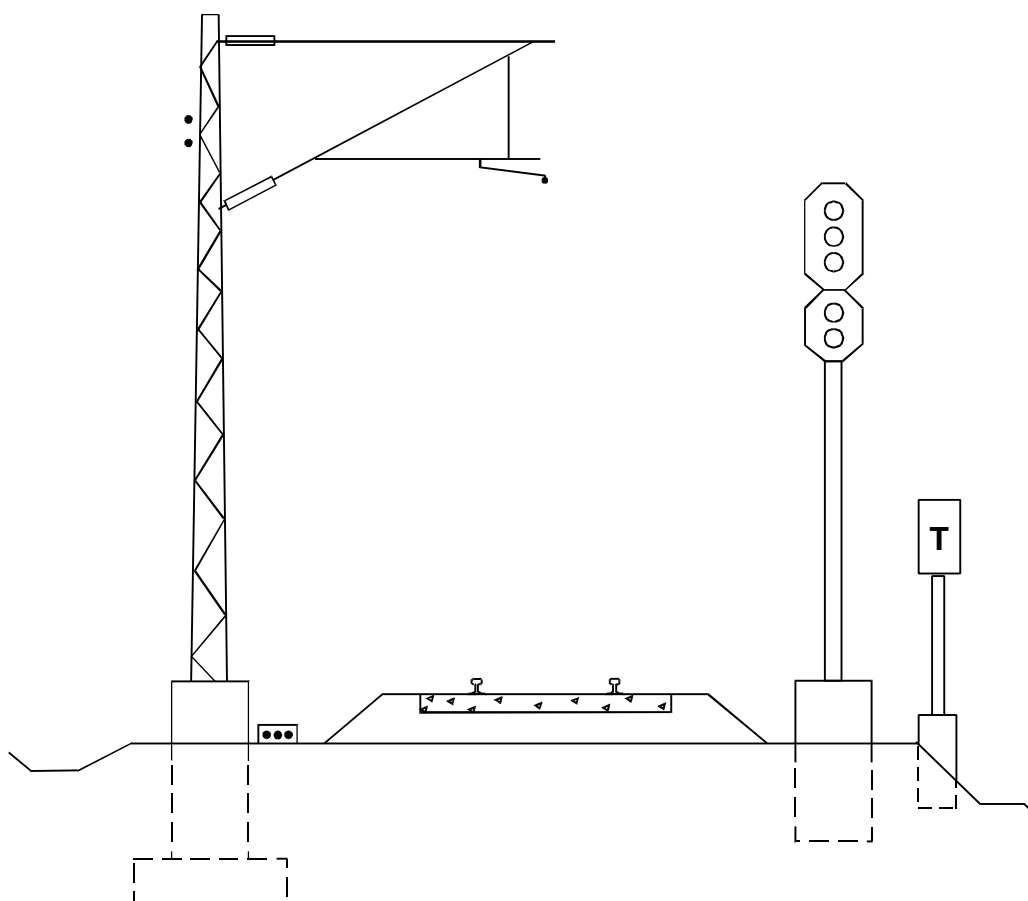

Jernbaneverket

---

KONTAKTLEDNING

JD 542

REGLER FOR VEDLIKEHOLD

Jernbaneverket

---

KONTAKTLEDNING

JD 542

REGLER FOR VEDLIKEHOLD

VEDLEGG