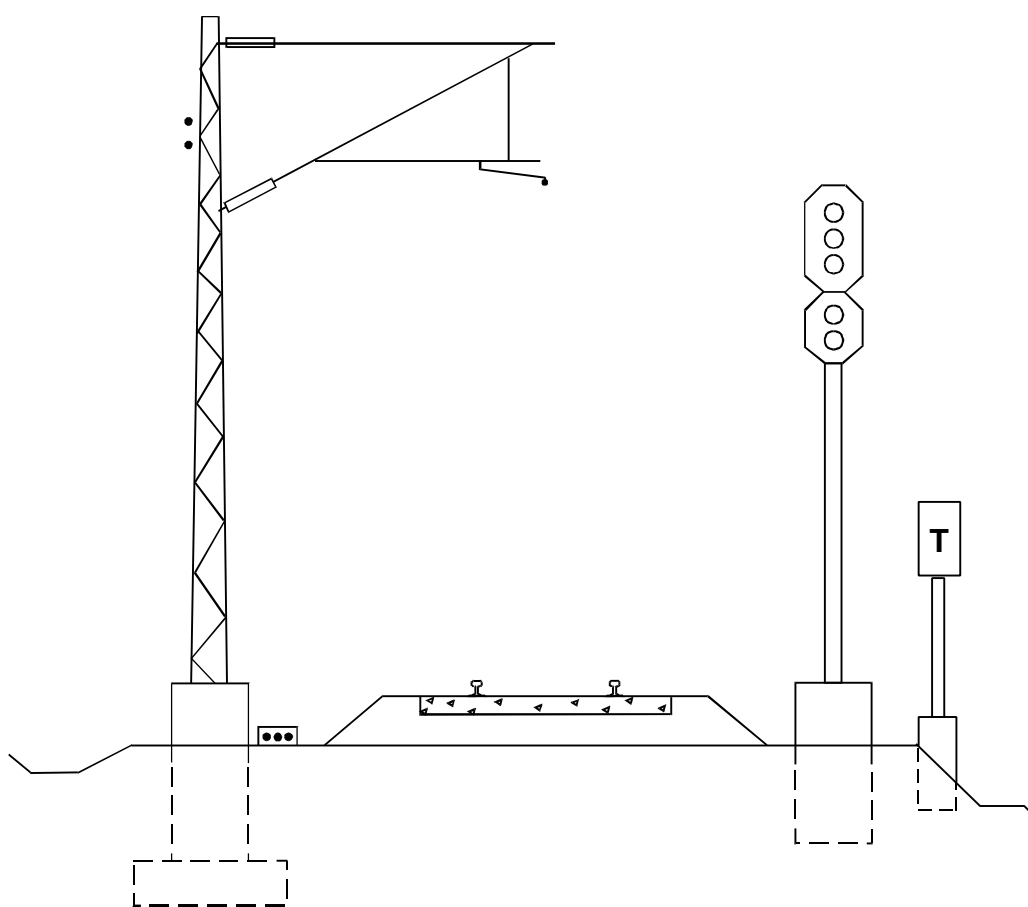

KONTAKTLEDNING

REGLER FOR BYGGING

JD 541

Jernbaneverket

**KONTAKTLEDNING
REGLER FOR BYGGING**

**JD 541
VEDLEGG**