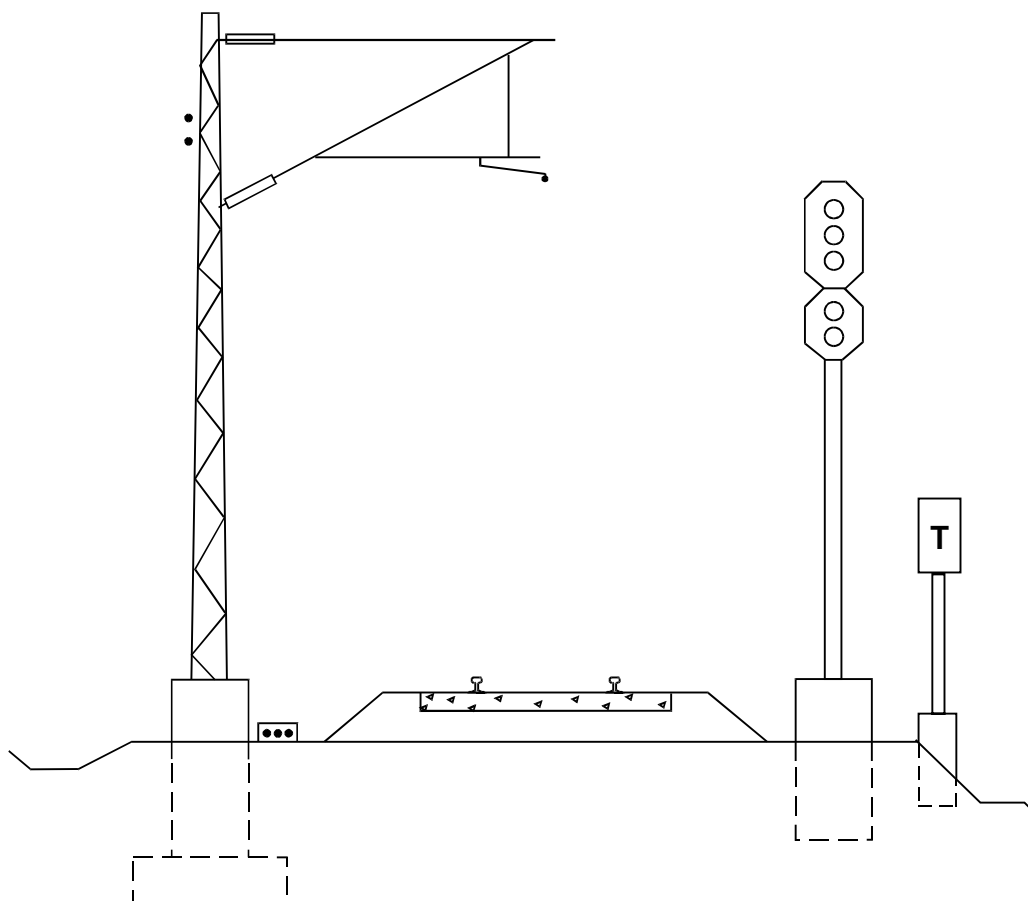

Jernbaneverket

FELLES ELEKTRO

JD 510

**REGLER FOR PROSJEKTERING OG
BYGGING**

VEDLEGG