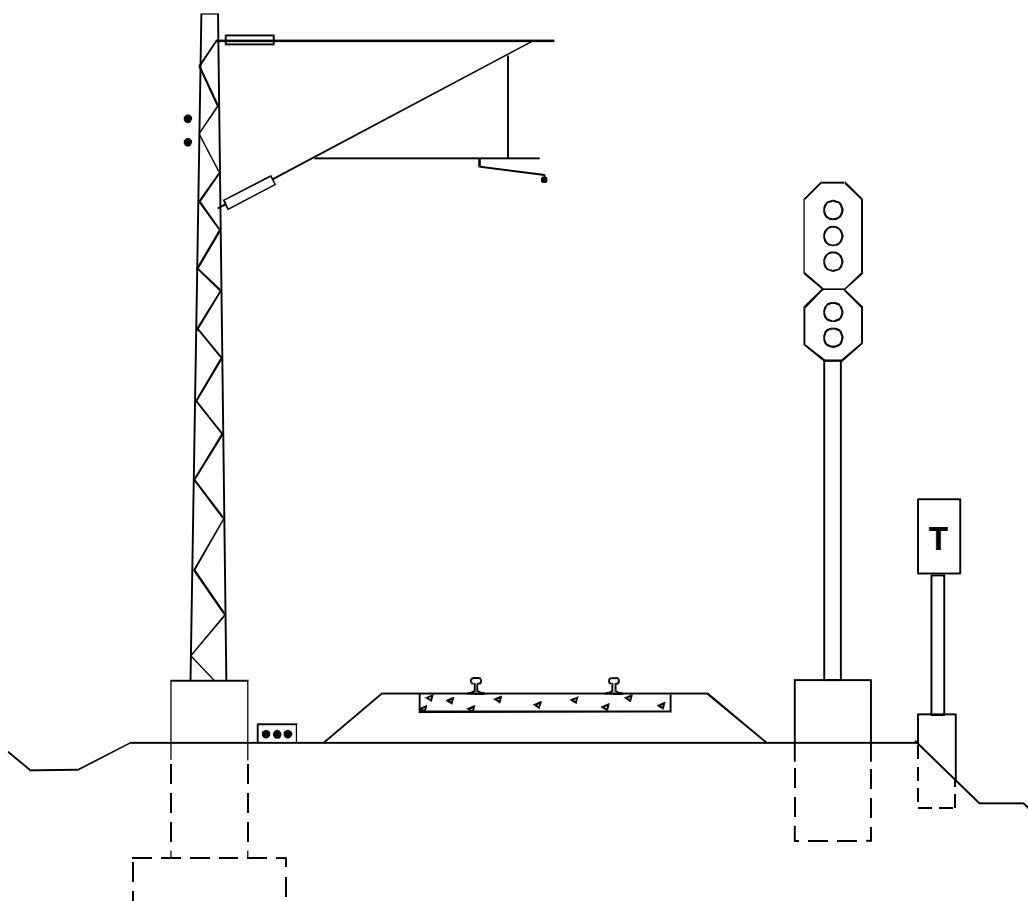

Jernbaneverket

---

SIGNAL

REGLER FOR BYGGING

JD 551

VEDLEGG