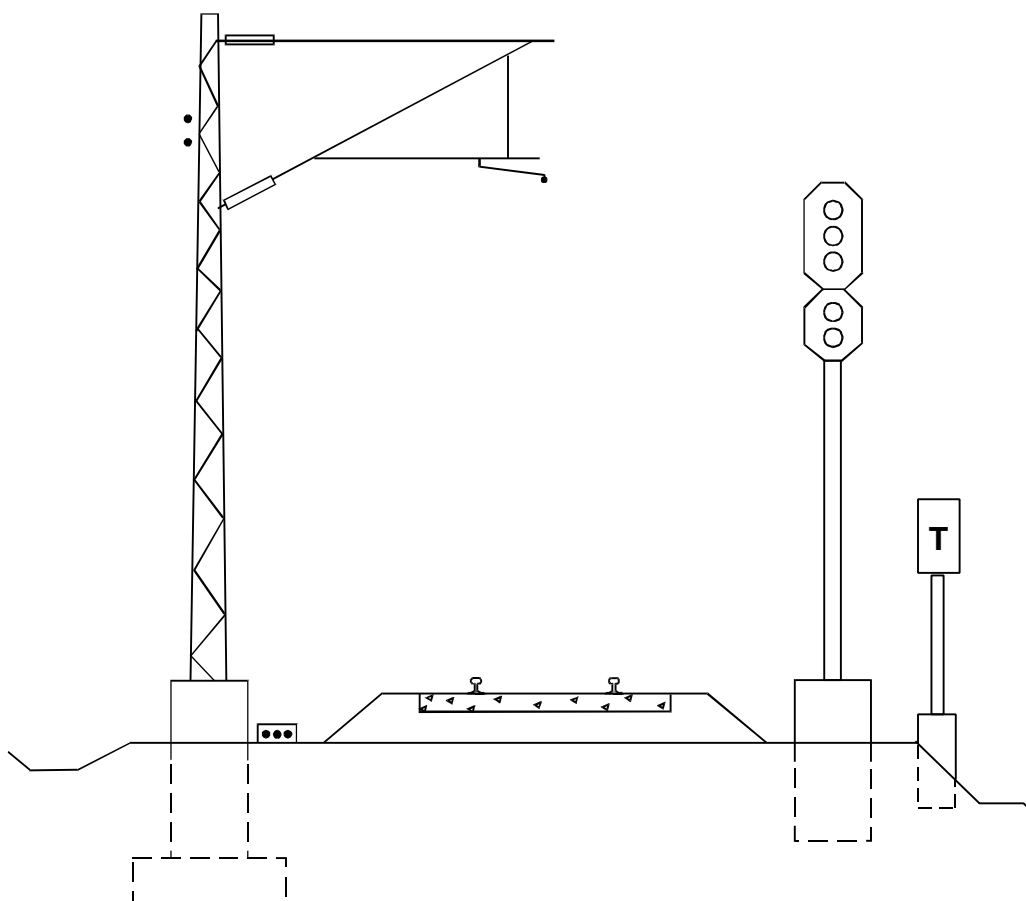

Jernbaneverket

---

BRUER

JD 527

REGLER FOR VEDLIKEHOLD

Jernbaneverket

---

BRUER

JD 527

REGLER FOR VEDLIKEHOLD

VEDLEGG