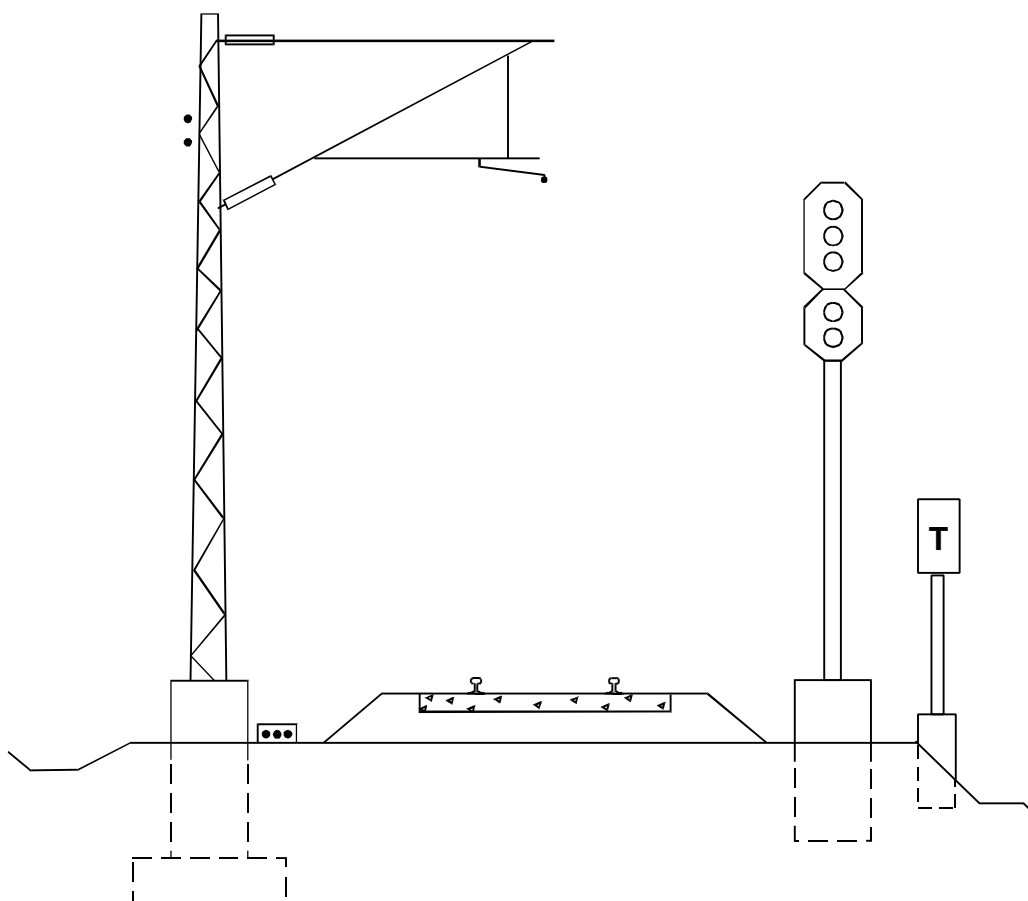

Jernbaneverket

---

BRUER

JD 527

REGLER FOR VEDLIKEHOLD

Jernbaneverket

---

BRUER

JD 527

REGLER FOR VEDLIKEHOLD

VEDLEGG