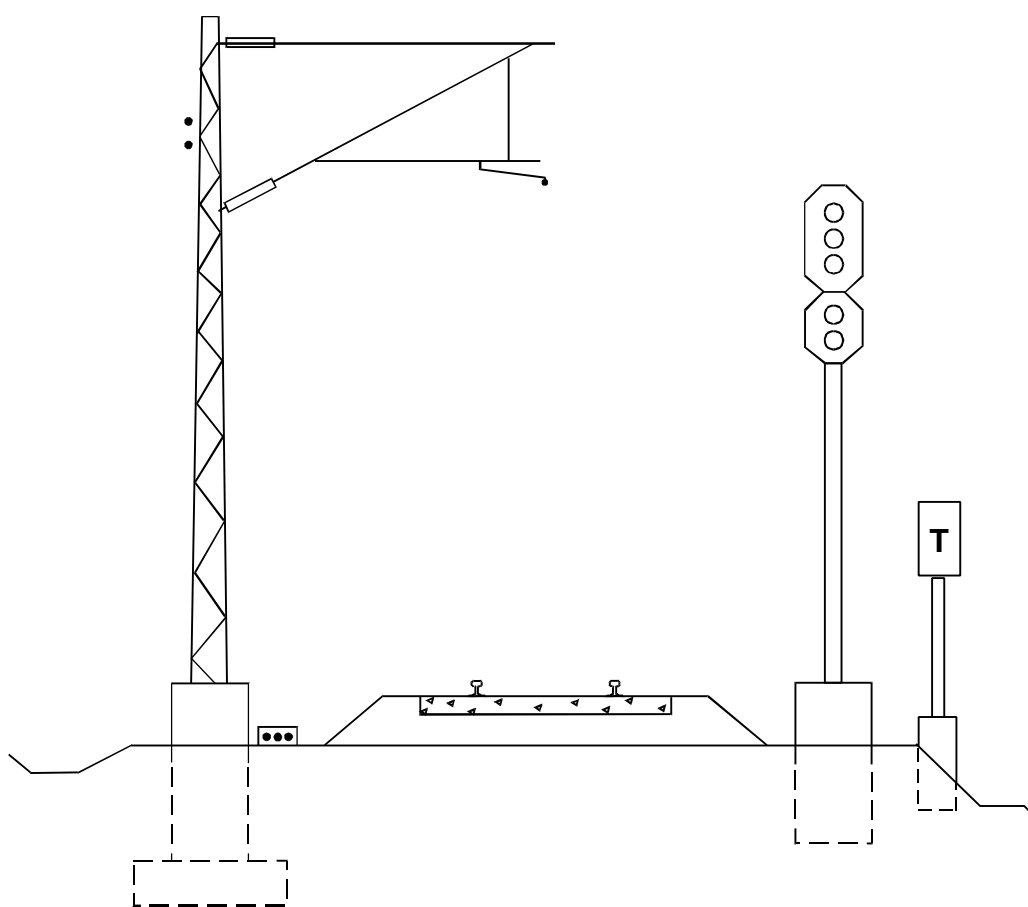

KONTAKTLEDNING

REGLER FOR BYGGING

JD 541

Jernbaneverket

KONTAKTLEDNING
REGLER FOR BYGGING

JD 541
VEDLEGG