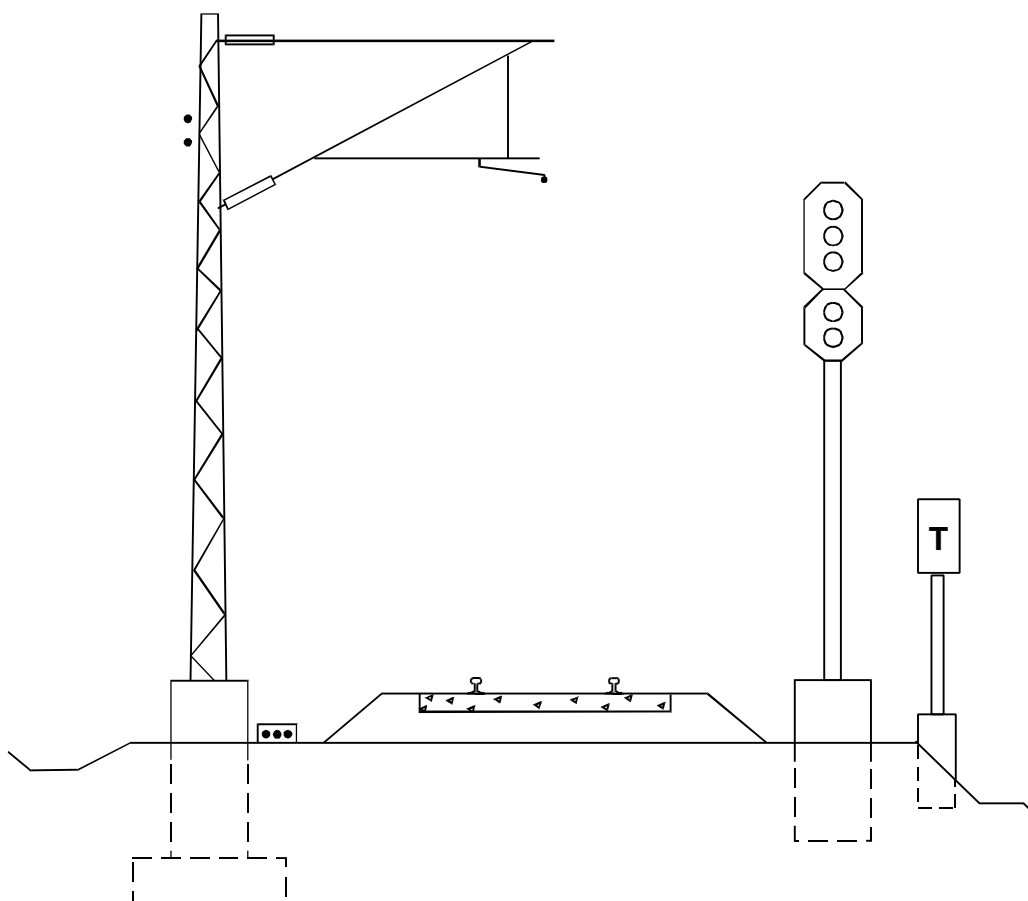

Jernbaneverket

---

TELE

REGLER FOR BYGGING

JD 561

VEDLEGG