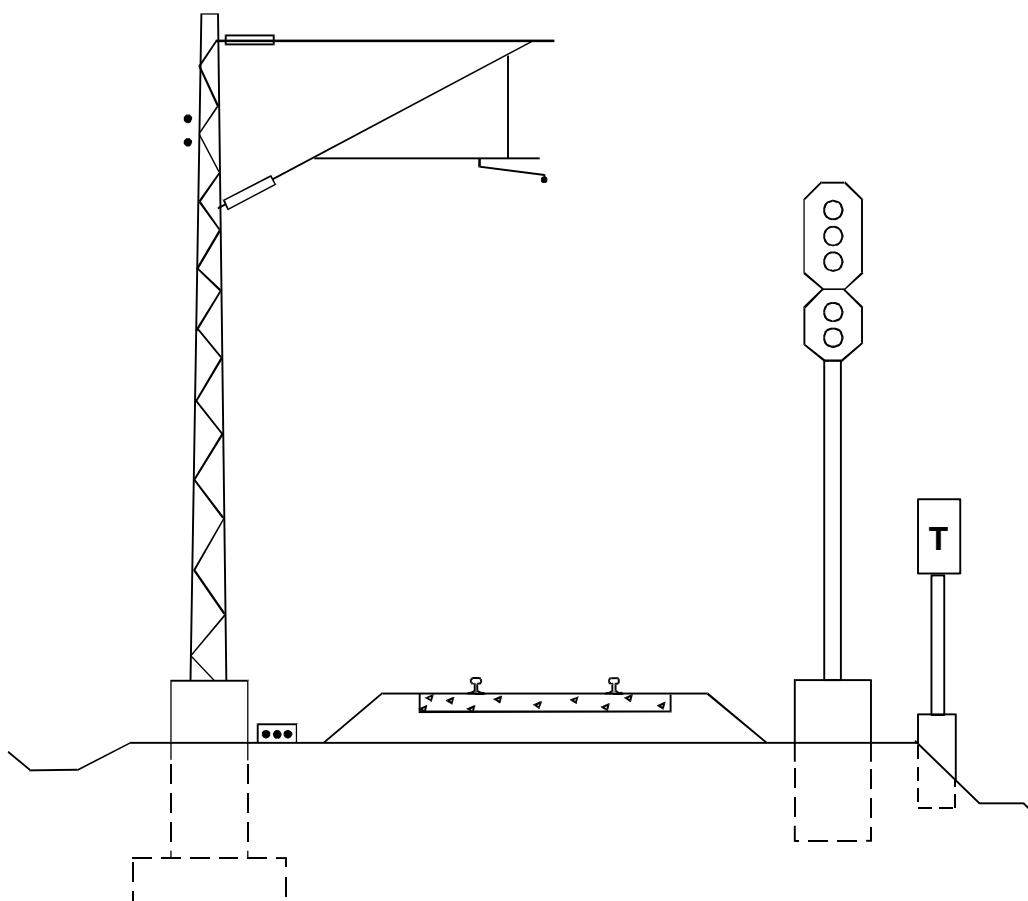

Jernbaneverket

---

SIGNAL

JD 550

REGLER FOR PROSJEKTERING

VEDLEGG