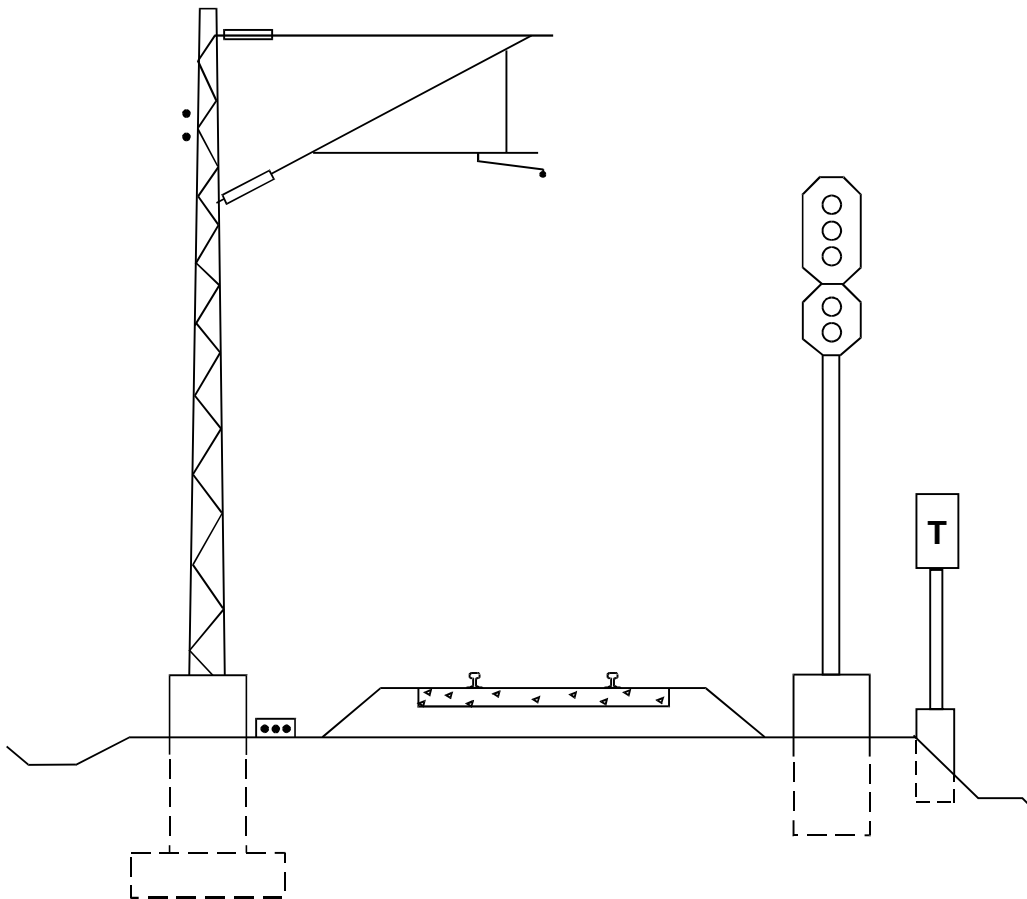

Jernbaneverket

KONTAKTLEDNINGSANLEGG
REGLER FOR PROSJEKTERING
TABELLER

JD 540
VEDLEGG
5B