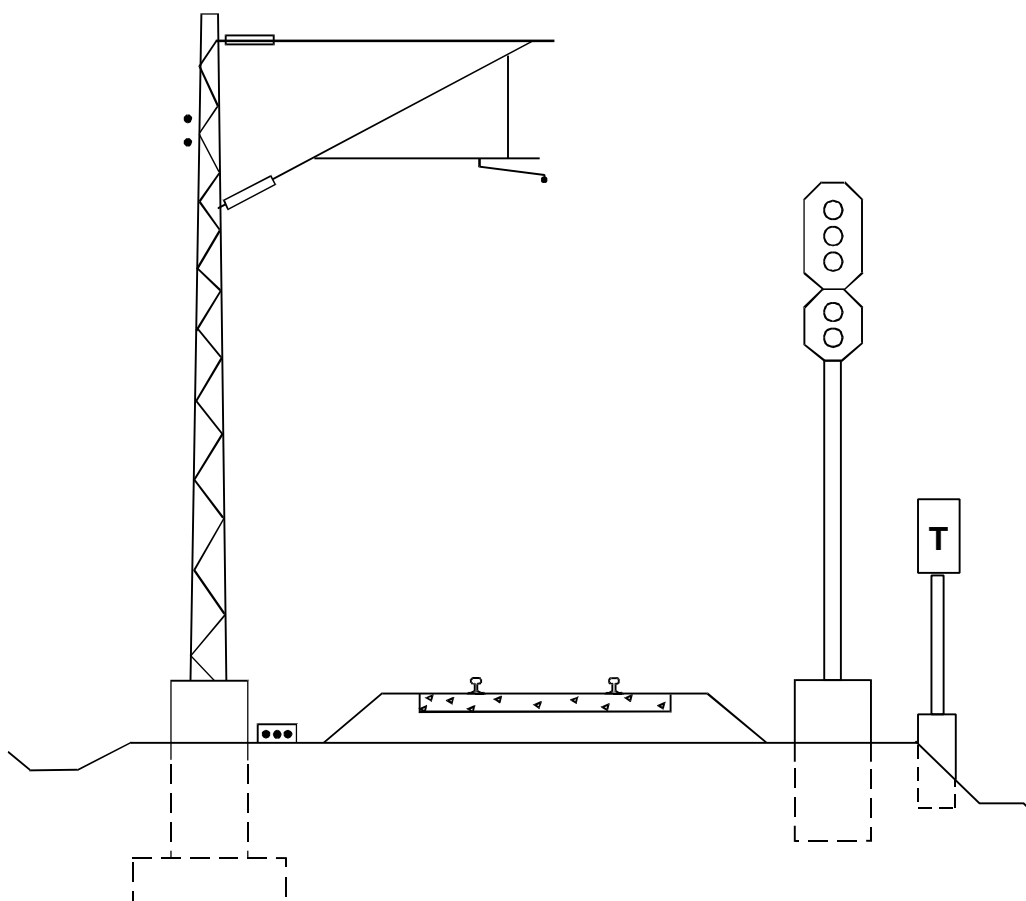

Jernbaneverket

---

TELE

REGLER FOR PROSJEKTERING

JD 560

VEDLEGG