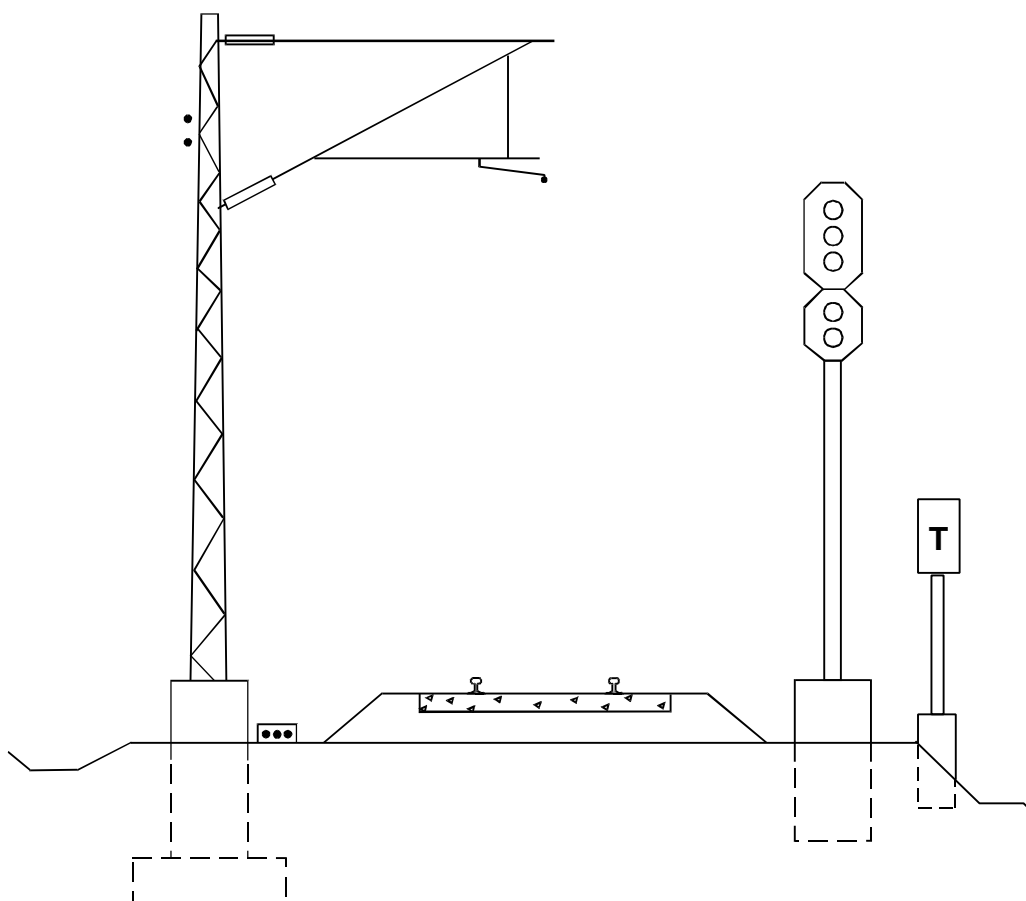

Jernbaneverket

---

TELE

REGLER FOR BYGGING

JD 561

VEDLEGG